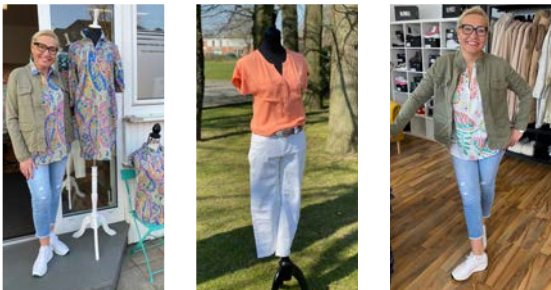

Die letzten Liga-Spiele, als auch der große, dreitägige Vechte-Cup warten noch auf uns, wir sind dafür bereit und fiebern in Vorfreude darauf hin.

Schmidt

Mode mit Stil

Swetlana Schmidt
0176 22 8989 60

Öffnungszeiten